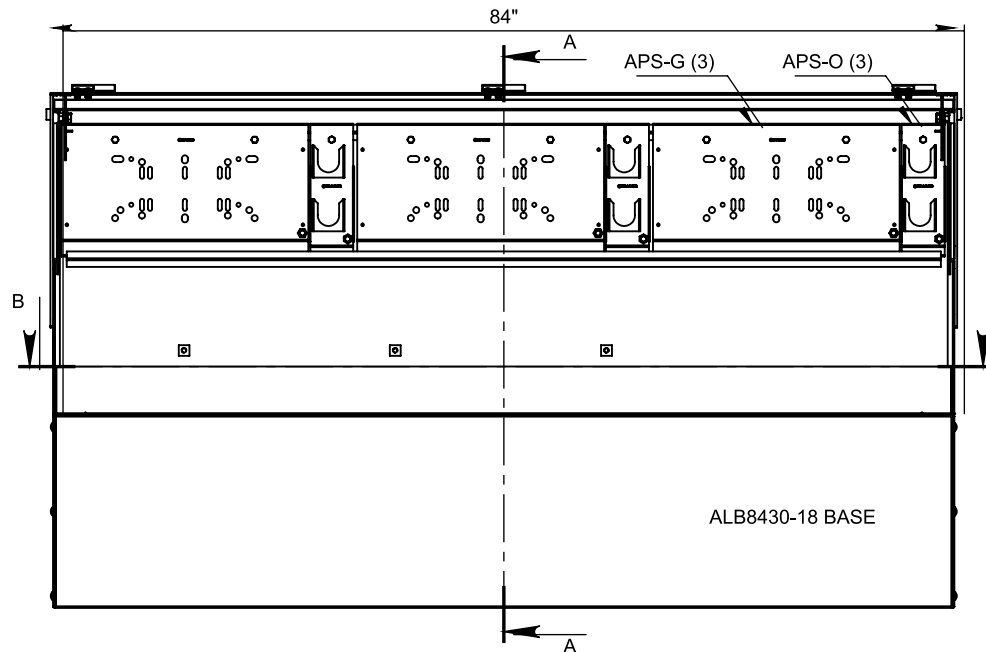

## APS-308430-GOGOGO

SECTION B-B  
 ESCALA 1 : 13.5

Aluminum Riser  
 ALB9830-18  
 (Ordered Separately)

SECTION A-A