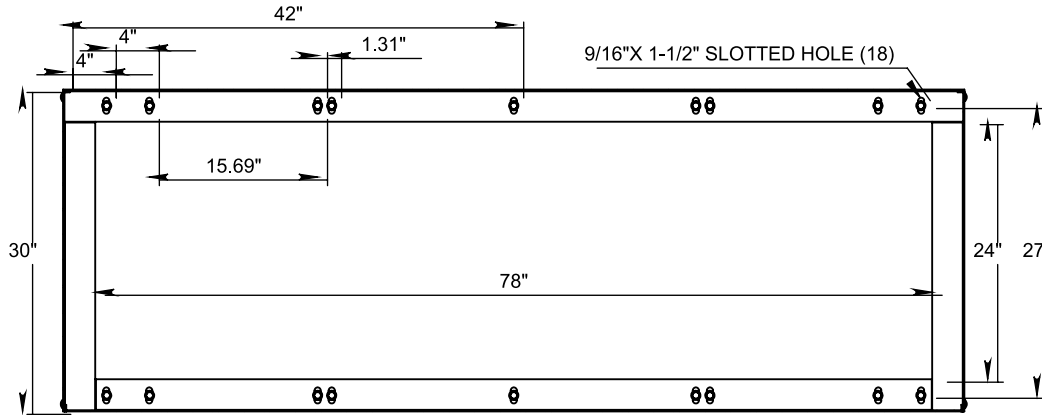

## APS-308430-GOGOGO

SECTION B-B  
 ESCALA 1 : 13.5

Aluminum Riser  
 ALB9830-18  
 (Ordered Separately)

SECTION A-A